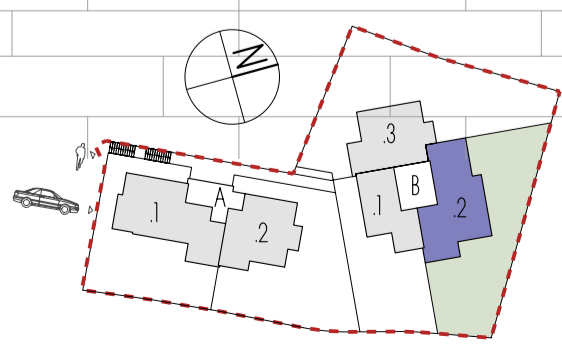

Maßstab 1:100

Haus B

Nettofläche	81,71 m ²
Terrasse	51,67 m ²
Garten	163,37 m ²
Keller	15,01 m ²
Verkaufsfläche	134,54 m²

Nettofläche	81,71 m ²
Terrasse	51,67 m ²
Garten	163,37 m ²
Keller	15,01 m ²
Verkaufsfläche	134,54 m²