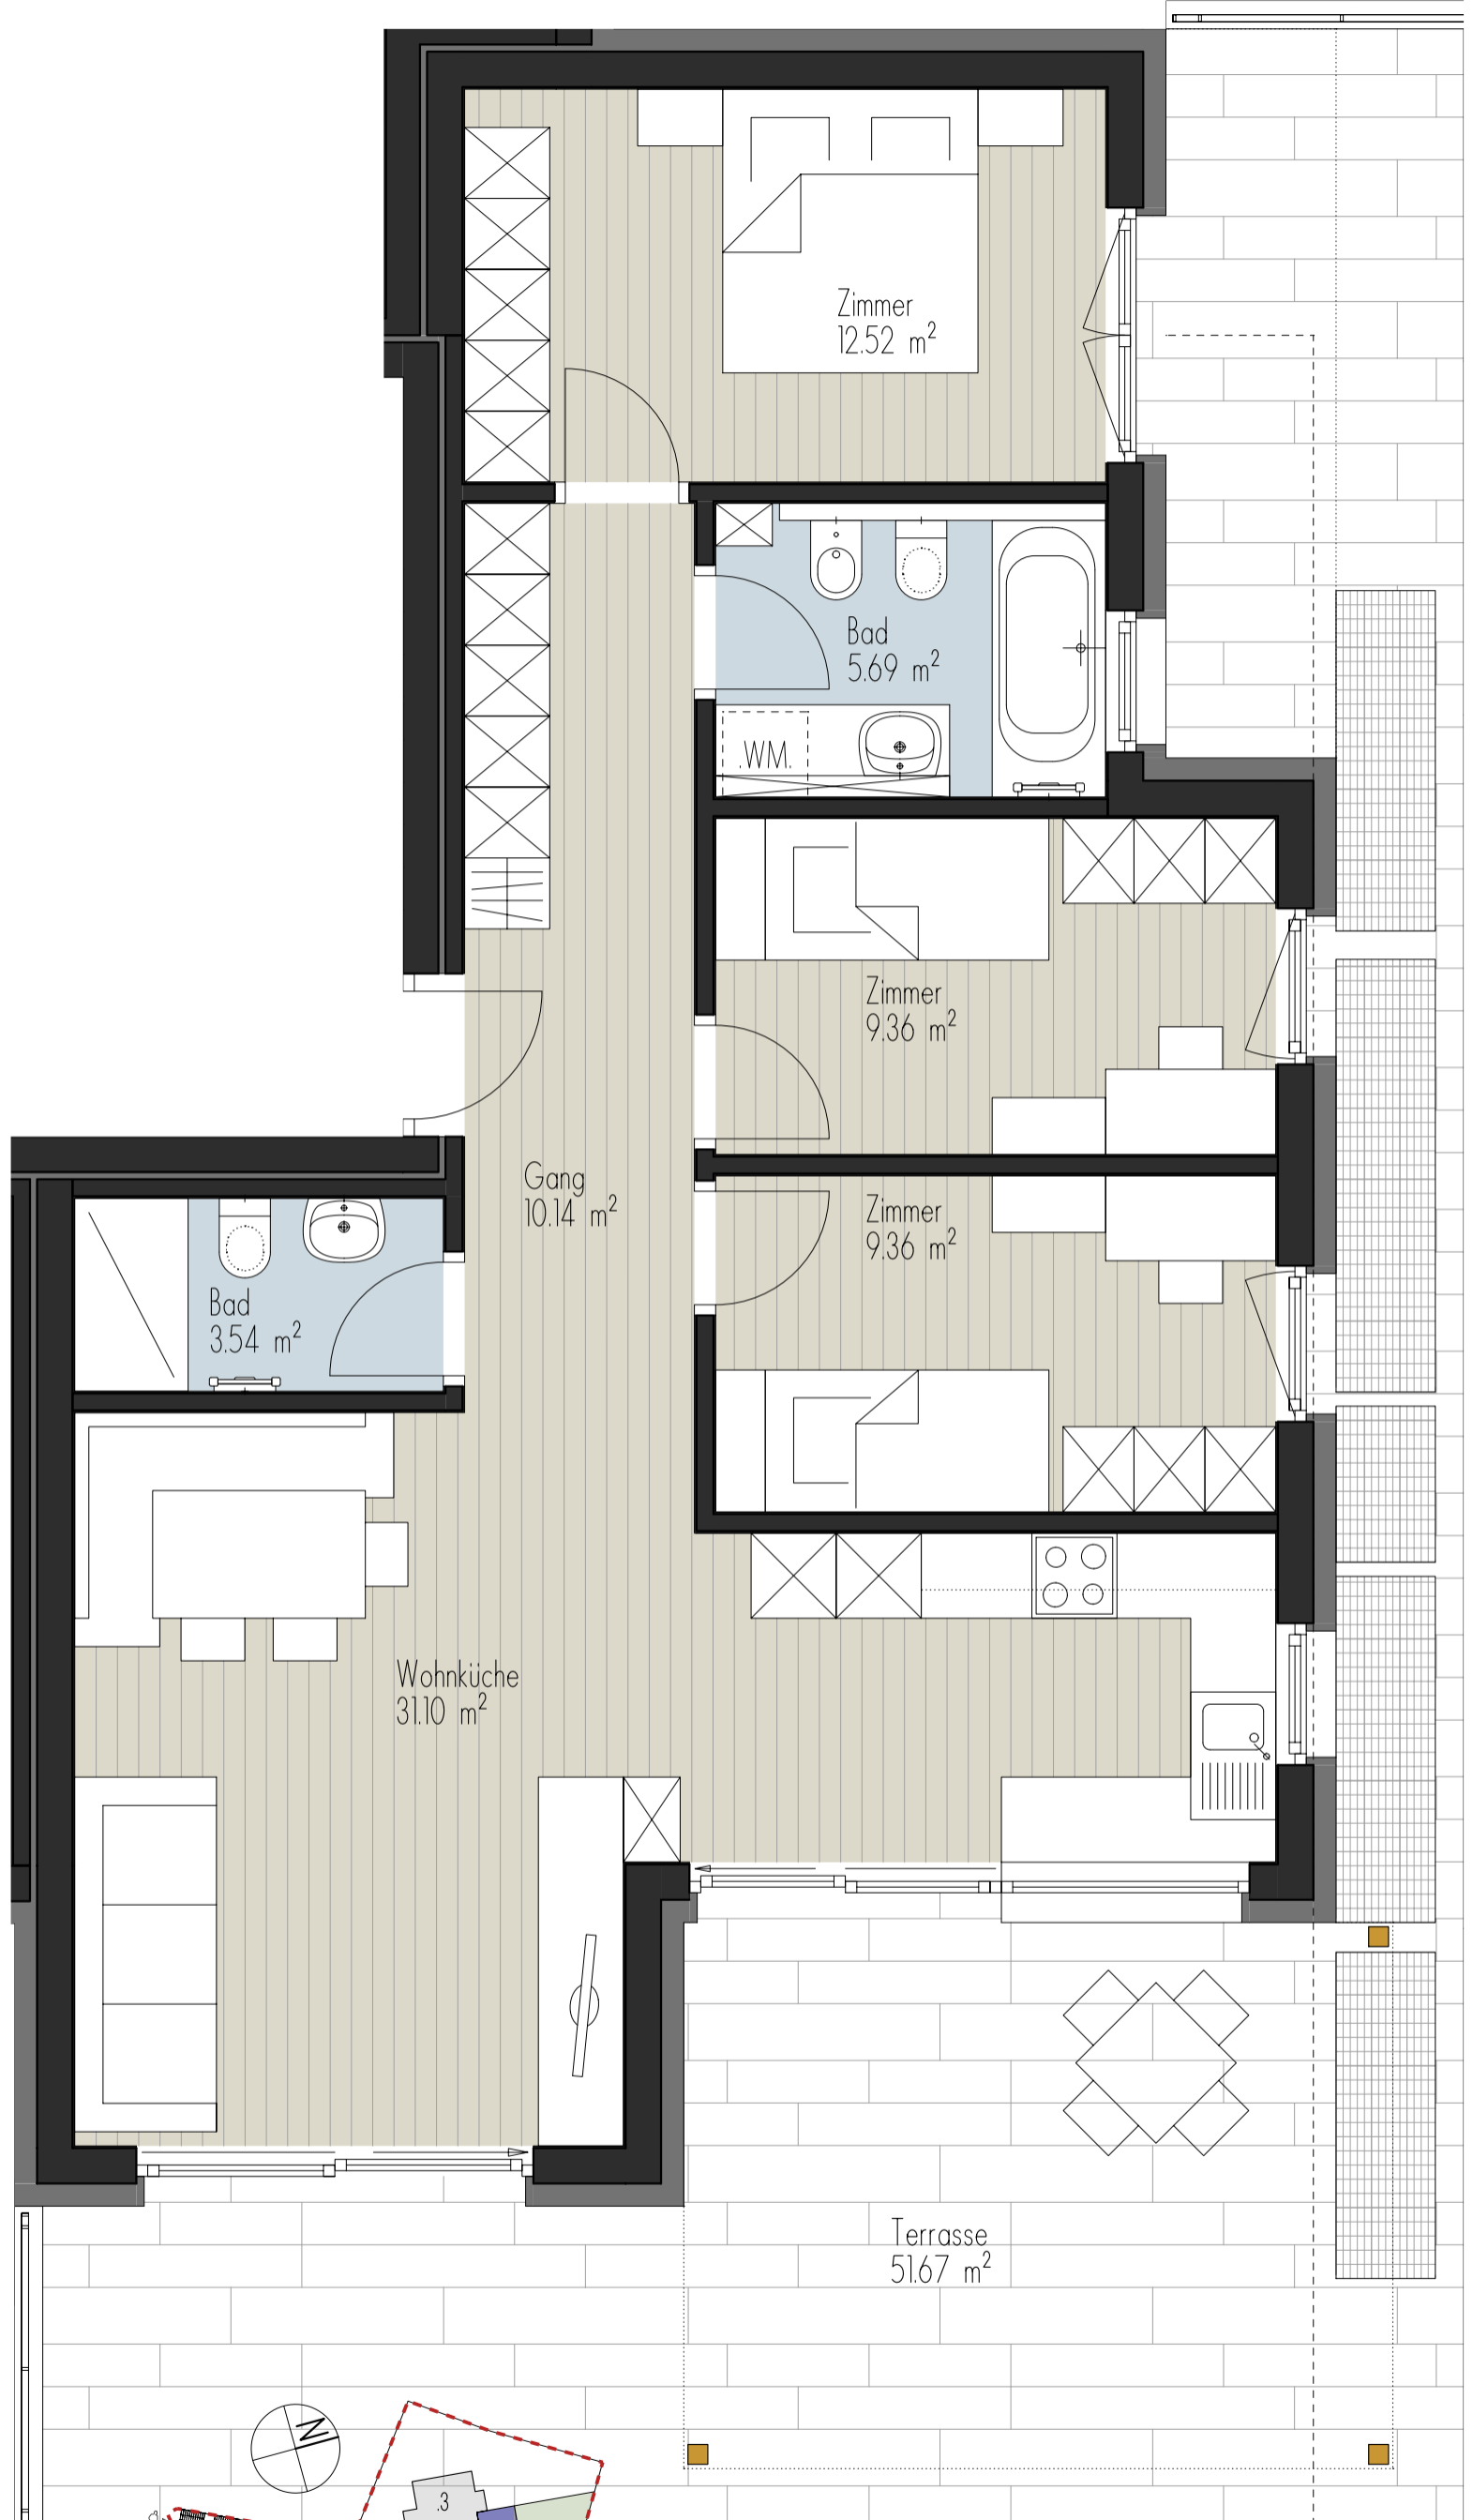

Maßstab 1:100

Haus B

Nettofläche	81,71 m ²
Terrasse	51,67 m ²
Garten	163,37 m ²
Keller	15,01 m ²
Verkaufsfläche	134,54 m²

Nettofläche	81,71 m ²
Terrasse	51,67 m ²
Garten	163,37 m ²
Keller	15,01 m ²
Verkaufsfläche	134,54 m²