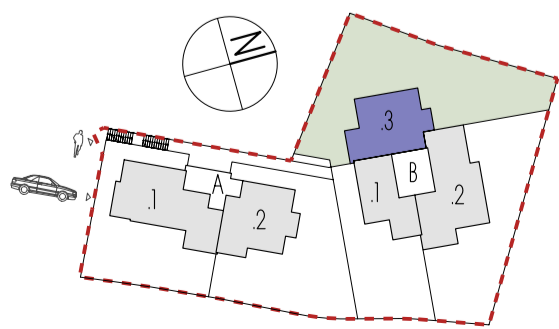

Maßstab 1:100

Haus B

| | |
|-----------------------|-----------------------------|
| Nettofläche | 64,31 m ² |
| Terrasse | 47,18 m ² |
| Garten | 230,52 m ² |
| Keller | 11,11 m ² |
| Verkaufsfläche | 113,92 m² |

Maßstab 1:50

Haus B

Erdgeschoss

| | |
|-----------------------|-----------------------------|
| Nettofläche | 64,31 m ² |
| Terrasse | 47,18 m ² |
| Garten | 230,52 m ² |
| Keller | 11,11 m ² |
| Verkaufsfläche | 113,92 m² |